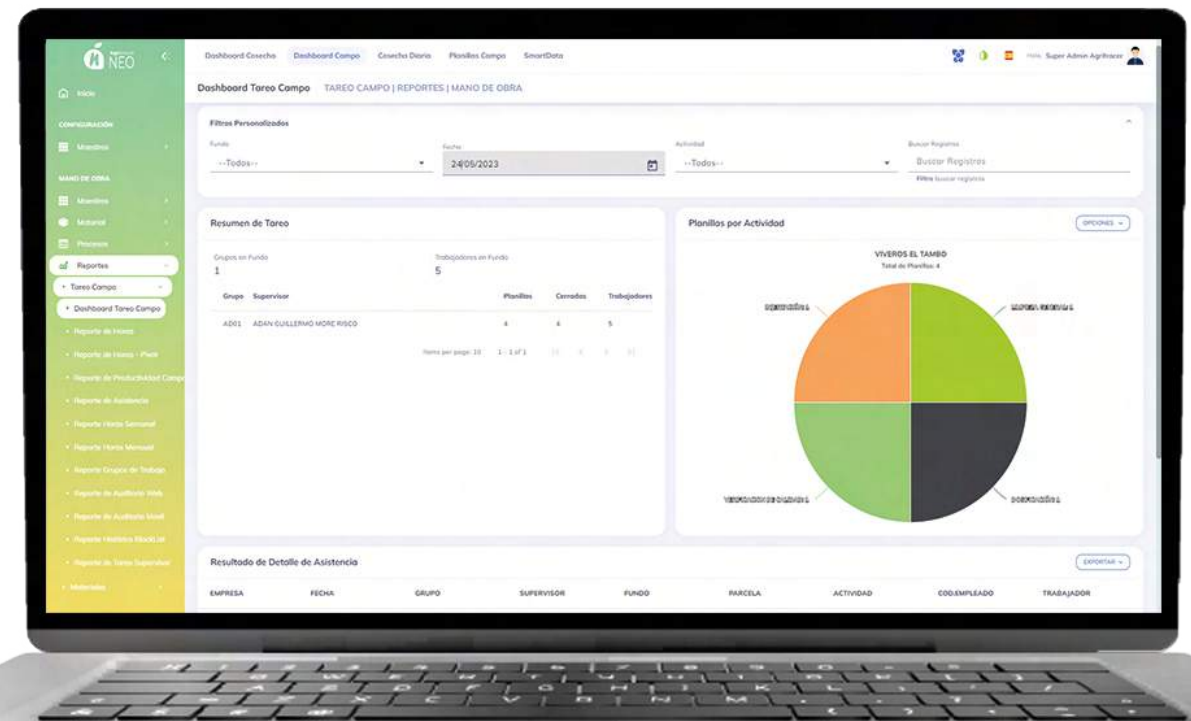

CULTIVA LO MEJOR

INNOVATION IN PLANT VARIETIES

FRESH FRUITS & VEGETABLES

Alta Calidad y Respaldo Tecnológico

Google Cloud

The logo for Agritracer Neo is centered in a white circle. It features the word "Agritracer" in a dark blue, sans-serif font, with "Neo" in a larger, dark blue, cursive font below it. A white leaf icon is positioned above the circle.

Agritracer
Neo

<https://agritracer.app>

¿Qué es AGRITRACER NEO?

yowi

Agritracer NEO es una solución web y móvil desplegada en la nube, para la gestión eficiente de tu operación y optimización en el control de tus procesos agrícolas.

Con **AGRITRACER NEO**, controla y monitorea tus procesos de:

Tareo

Obtén reportes en línea con información actualizada

Lleva el control de las horas de trabajo de cada trabajador y mide el nivel de productividad.

Cosecha

Registra tu producción de campo en línea,
para distintos cultivos y operaciones de cosecha.

Cantidad
de
cultivos

Individual
o
grupal

Unidad
o
peso

TRAZABILIDAD

Calidad

Monitorea la evolución de la producción, con reportes actualizados.