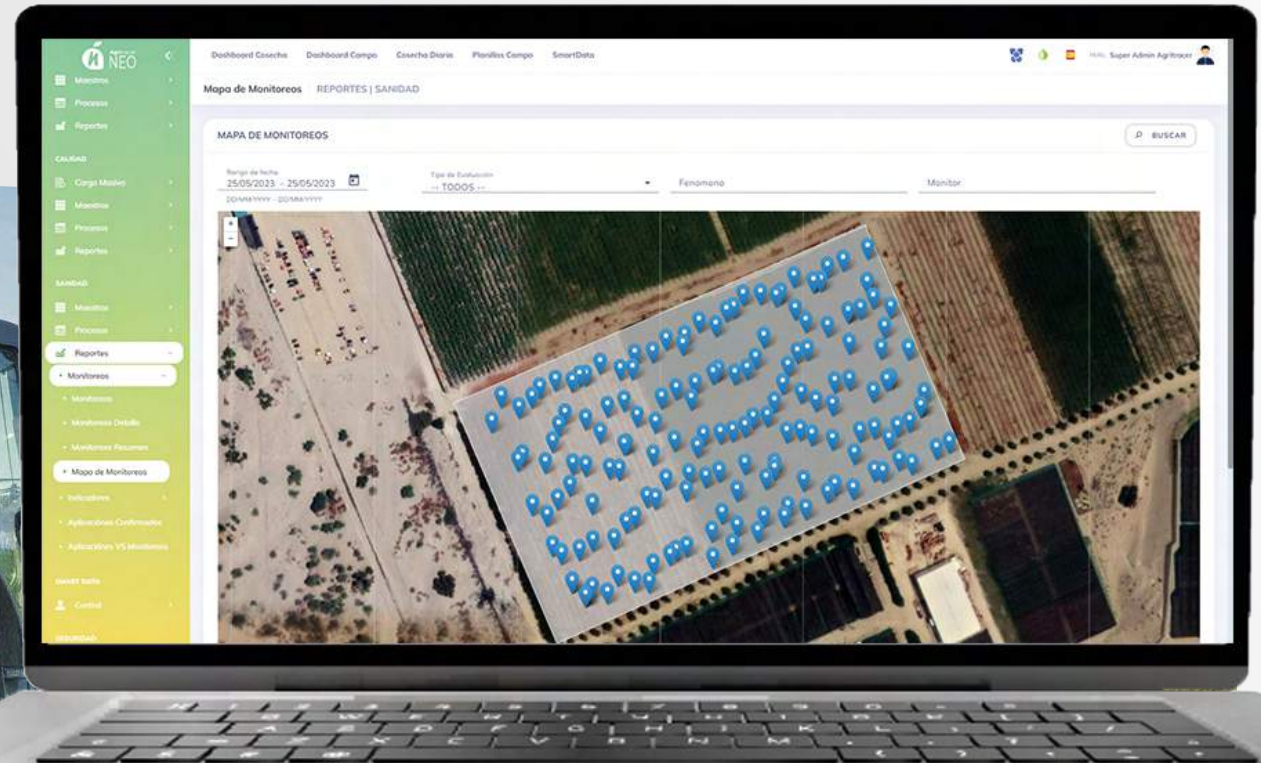

Agritracer
Neo

<https://agritracer.app>

¿Qué es AGRITRACER NEO?

yowi

Agritracer NEO es una solución web y móvil desplegada en la nube, para la gestión eficiente de tu operación y optimización en el control de tus procesos agrícolas.

Con **AGRITRACER NEO**, controla y monitorea tus procesos de:

Tareo

Obtén reportes en línea con información actualizada

Lleva el control de las horas de trabajo de cada trabajador y mide el nivel de productividad.

Cosecha

Registra tu producción de campo en línea,
para distintos cultivos y operaciones de cosecha.

Cantidad
de
cultivos

Individual
o
grupal

Unidad
o
peso

TRAZABILIDAD

Calidad

Monitorea la evolución de la producción, con reportes actualizados.

Construye tus propios controles en el proceso de calidad de tu producción.

OLIVEIRA, JUAN
19 - HPE - P01

Fitosanidad

Logra un mejor control en tus cultivos mediante la gestión adecuada de aplicaciones y la implementación efectiva de medidas para combatir plagas y enfermedades.