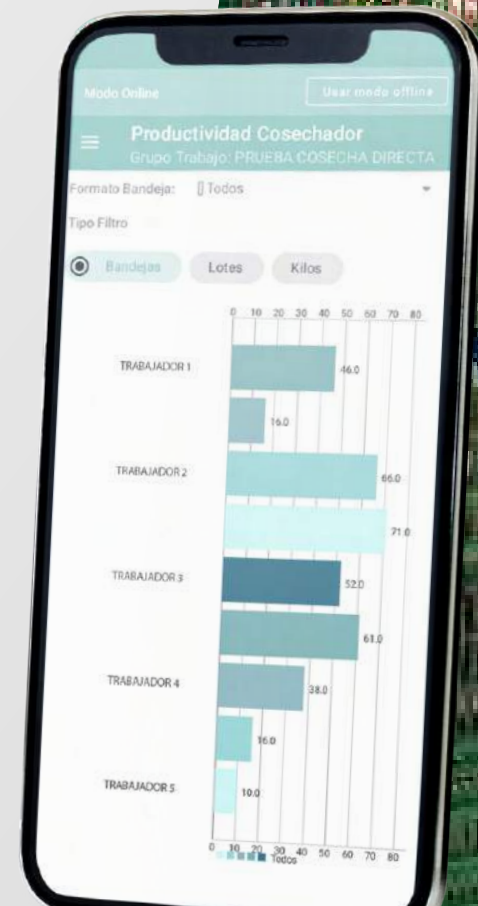

Agritracer
Neo

<https://agritracer.app>

¿Qué es AGRITRACER NEO?

yowi

Agritracer NEO es una solución web y móvil desplegada en la nube, para la gestión eficiente de tu operación y optimización en el control de tus procesos agrícolas.

Con **AGRITRACER NEO**, controla y monitorea tus procesos de:

Tareo

Obtén reportes en línea con información actualizada

Lleva el control de las horas de trabajo de cada trabajador y mide el nivel de productividad.

Cosecha

Registra tu producción de campo en línea,
para distintos cultivos y operaciones de cosecha.

Cantidad
de
cultivos

Individual
o
grupal

Unidad
o
peso

TRAZABILIDAD

Calidad

Monitorea la evolución de la producción, con reportes actualizados.

Usando AGRÍTRACER NEO lograrás..

Optimizar tus procesos productivos y tener el control total de tu operación agrícola, obteniendo los siguientes resultados:

+97%

Transparencia en la información

+30%

Productividad